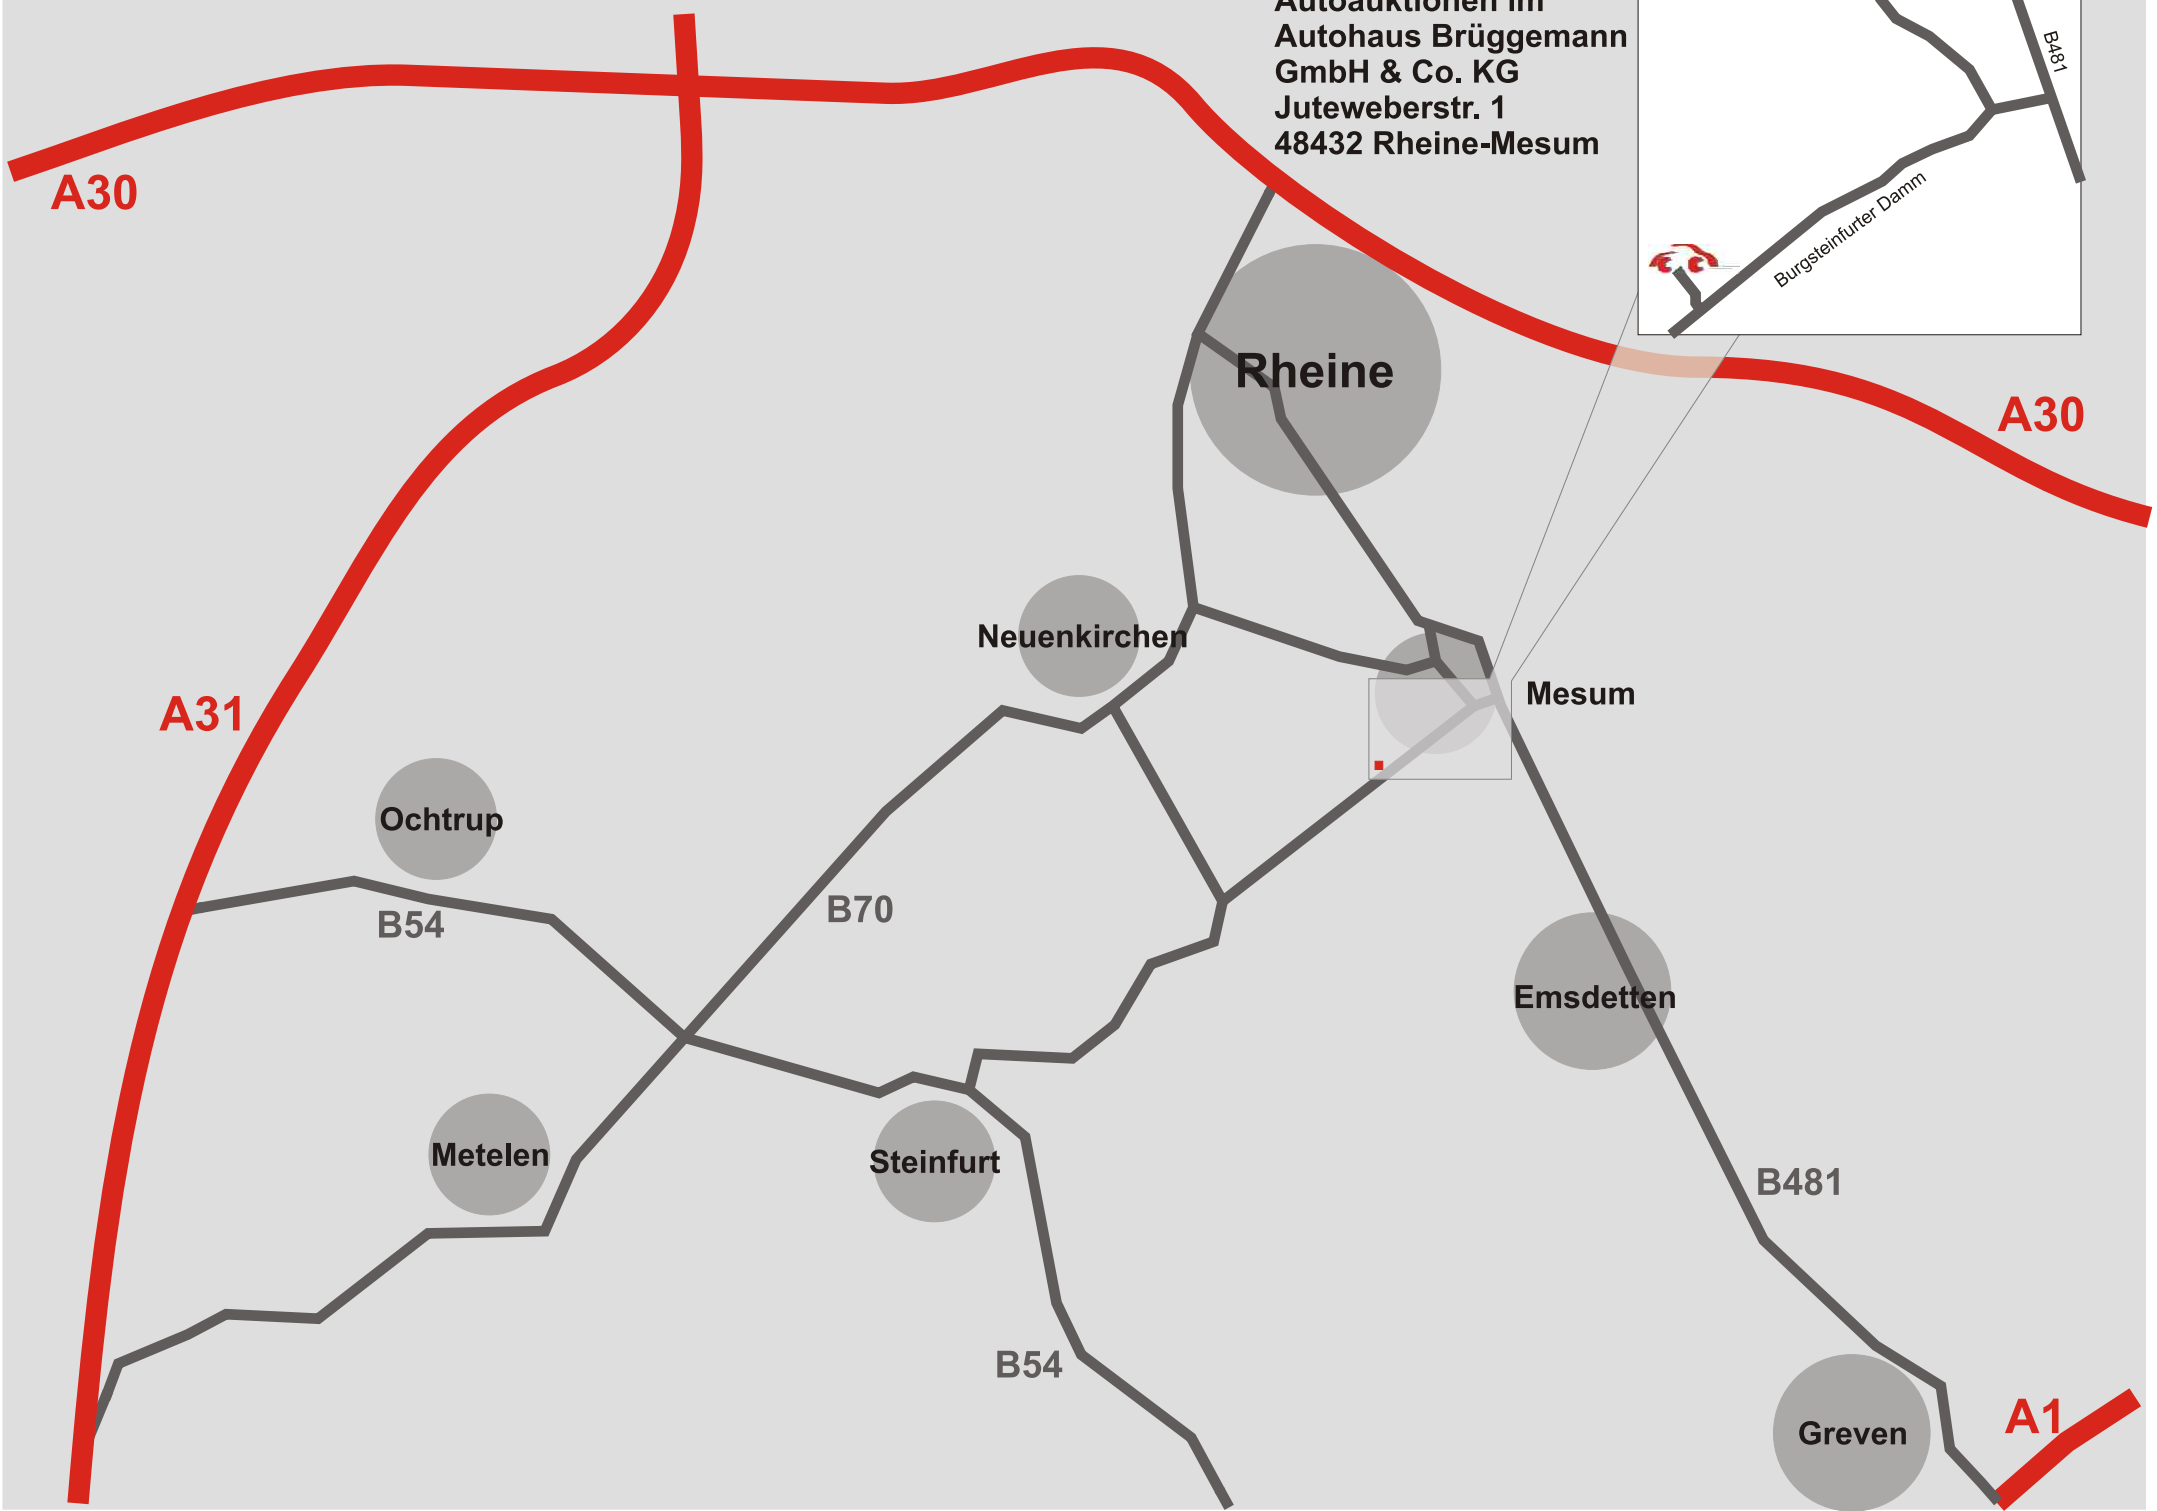

Autoauktionen im  
Autohaus Brüggemann  
GmbH & Co. KG  
Juteweberstr. 1  
48432 Rheine-Mesum

A30

A31

A30

A1

Rheine

Neuenkirchen

Mesum

Ochtrup

Emsdetten

Metelen

Steinfurt

Greven

B54

B70

B54